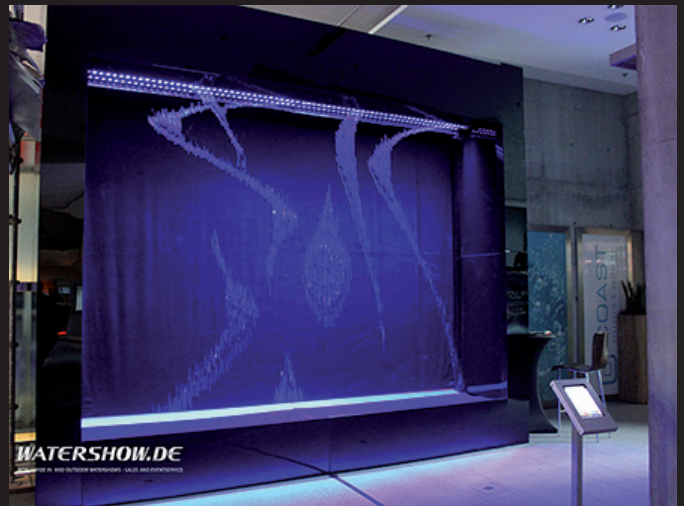

### HAUPTMERKMALE:

Für komplexe Schriften und Logos mit hohem Kontrast  
100% Produkt von watershow.de - Made in Germany  
Niedrig Wasserdrucksystem, d.h. Motive fallen nur durch Schwerkraft  
einzigartiges Kontrollsystem, alle Ventile werden zur gleichen Zeit gestartet  
100% eigenentwickelte Software ( kein Windows )  
niedriger Energieverbrauch  
DMX OUT für 100% Lichtsynchronisation  
High End Lichtsystem, ausschliesslich von oben  
Einzeldüsen je Ventil für horizontale Linien und scharfe Konturen  
Einfache Programmierung durch Import von BMP Daten  
Hochgeschwindigkeits-Ventile öffnen in 2-5 Millisekunden  
Einsatz schon bei geringem Betrachtungsabstand

#### Version 2GC Compact 4m:

Dimensionen: 4.60m lang und 4m hoch  
Auflösung 384 Pixel Breite  
Einbautiefe: nur 800mm  
mit Pumpe, Rohrleitung, Steuerrechner, Verkabelung  
Aluminiumbecken mit Spritzschutz und Geräuschdämpfung  
LED RGB Reihenbeleuchtung an der Wasserwand  
freistehendes Traggestell für die Wasserwand, wahlweise mit schwarz oder weiss glänzender Kunststoff Verkleidung

#### Version 2GC Compact 3m:

Dimensionen: 3.60m lang und 3m hoch  
Auflösung 288 Pixel Breite  
Einbautiefe nur 800mm  
Mit Pumpe, Rohrleitung, Steuerrechner, Verkabelung  
Aluminiumbecken mit Spritzschutz und Geräuschdämpfung  
LED RGB Reihen Beleuchtung an der Wasserwand  
freistehendes Traggestell für die Wasserwand, wahlweise mit schwarz oder weiss glänzender Kunststoff Verkleidung

## OPTIONAL:

Watergraphic Webframe:  
 unser Watergraphic Touch Web Interface.  
 Ohne App, ohne Wlan, nur über das Mobilfunknetz.  
 In einem normalen Browser kann der Gast die  
 Webseite aufrufen, das implementierte  
 Touchfeld bedienen und sein Bild malen, senden und  
 auch gleich auf Facebook in einer  
 Bilderüberlagerung teilen.