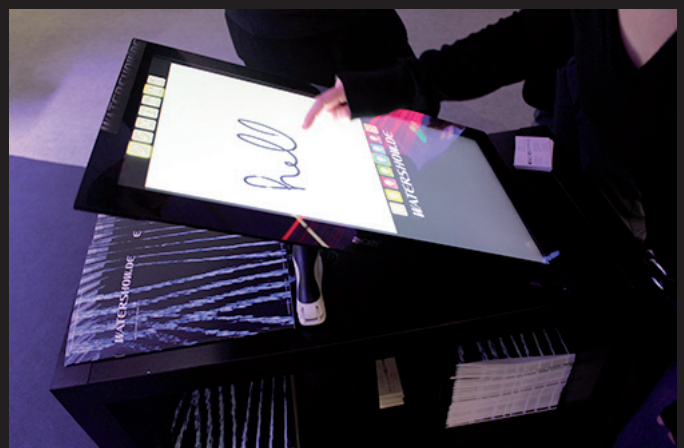

### HAUPTMERKMALE:

Für komplexe Schriften und Logos mit hohem Kontrast  
100% Produkt von watershow.de - Made in Germany  
Niedrig Wasserdrucksystem, d.h. Motive fallen nur durch Schwerkraft  
einzigartiges Kontrollsystem, alle Ventile werden zur gleichen Zeit gestartet  
100% eigenentwickelte Software ( kein Windows )  
niedriger Energieverbrauch  
DMX OUT für 100% Lichtsynchronisation  
High End Lichtsystem, ausschliesslich von oben  
Einzeldüsen je Ventil für horizontale Linien und scharfe Konturen  
Einfache Programmierung durch Import von BMP Daten  
Hochgeschwindigkeits-Ventile öffnen in 2-5 Millisekunden  
Einsatz schon bei geringem Betrachtungsabstand

### OPTIONAL:

Watergraphic Touch- das interaktive Spielzeug  
malen>senden>betrachten  
Nur zwei Sekunden dauert es, bis unsere Watergraphic System Ihre Zeichnung zeigt  
> Interaktive Eingabe mit HTML fähigem Touchpad  
(z.B. Ipad, Iphone oder Android)

## OPTIONAL:

Watergraphic Webframe:  
 unser Watergraphic Touch Web Interface.  
 Ohne App, ohne Wlan, nur über das Mobilfunknetz.  
 In einem normalen Browser kann der Gast die  
 Webseite aufrufen, das implementierte  
 Touchfeld bedienen und sein Bild malen, senden und  
 auch gleich auf Facebook in einer  
 Bilderüberlagerung teilen.