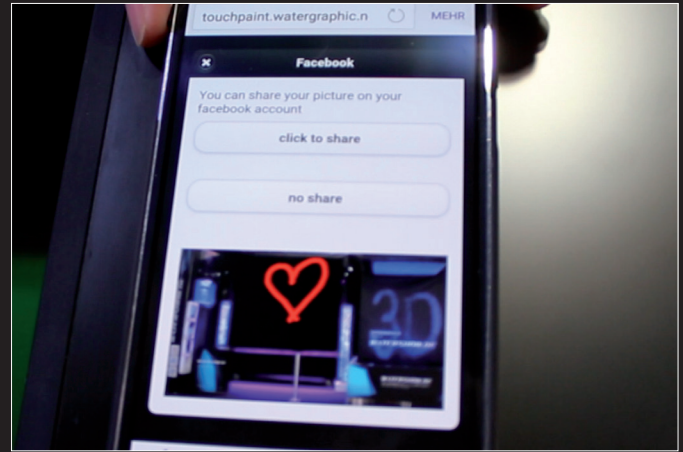

### OPTIONAL:

Watergraphic Touch- das interaktive Spielzeug  
malen>senden>betrachten  
Nur zwei Sekunden dauert es, bis unsere Watergraphic System Ihre Zeichnung zeigt  
> Interaktive Eingabe mit HTML fähigem Touchpad  
(z.B. Ipad, Iphone oder Android)

## OPTIONAL:

Watergraphic Webframe:  
 unser Watergraphic Touch Web Interface.  
 Ohne App, ohne Wlan, nur über das Mobilfunknetz.  
 In einem normalen Browser kann der Gast die  
 Webseite aufrufen, das implementierte  
 Touchfeld bedienen und sein Bild malen, senden und  
 auch gleich auf Facebook in einer  
 Bilderüberlagerung teilen.